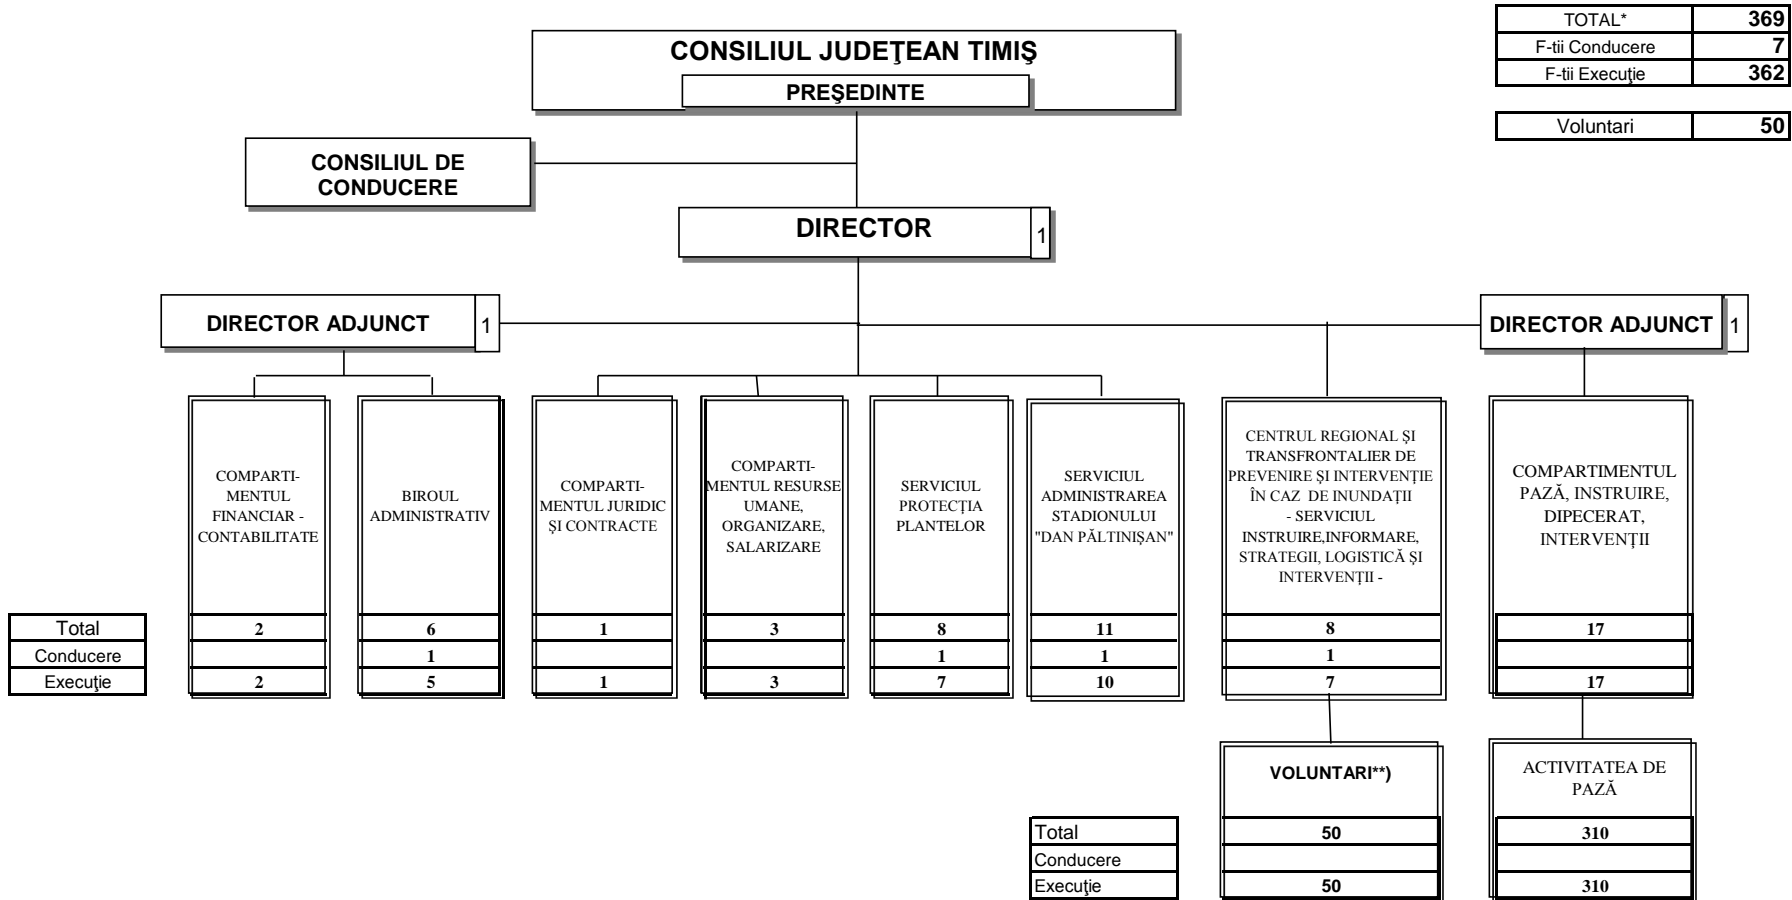

ORGANIGRAMA DIRECȚIA DE PRESTĂRI SERVICII TIMIȘ

*) Din numarul total de 369 posturi - 41 sunt posturi în compartimentele DPS Timis iar 328 sunt posturi pentru paza obiectivelor de interes județean.

***) Contractele de voluntariat se încheie în condițiile legii, pe măsura achiziției tehnicii de intervenție și a extinderii capacităților de formare și instruire.